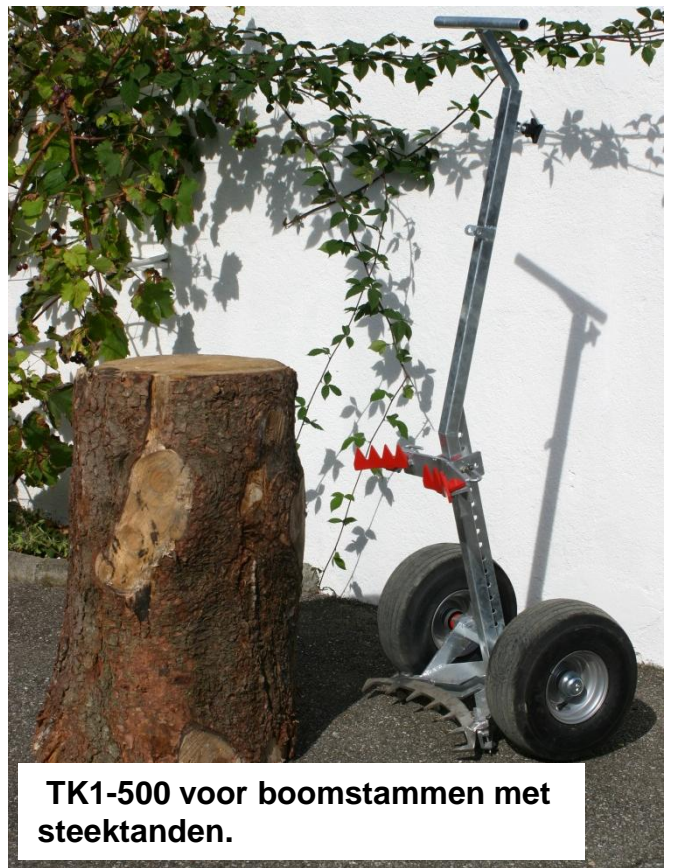

## Transportkarren voor zware lasten

**TK2-600 voor  
bomen met kluit  
Steektanden en  
klapbaar voetpedaal.**

**TK2-600 met steektanden,  
stamhouder en voetpedaal.**

**TK1-500 voor boomstammen met  
steektanden.**