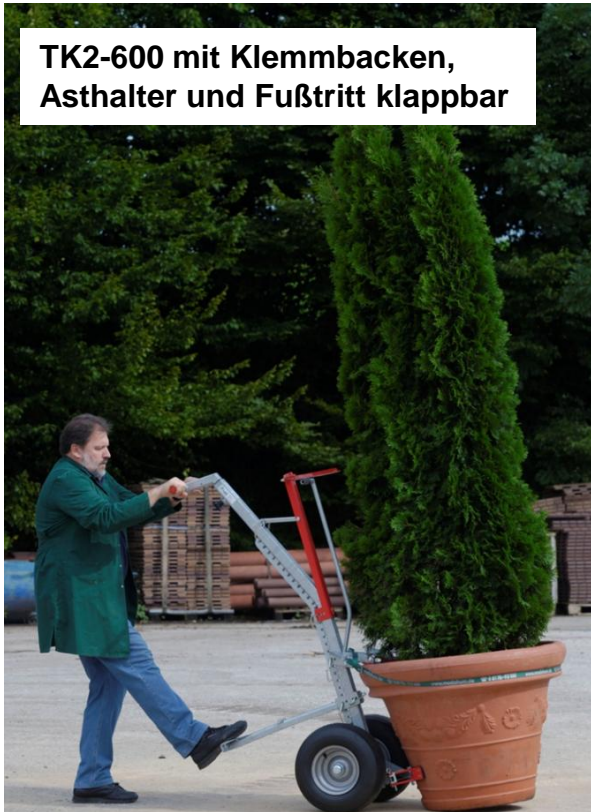

Barteljo

Transportkarren voor zware lasten

TK2-600
Pflanztrogeheber mit Fußtritt